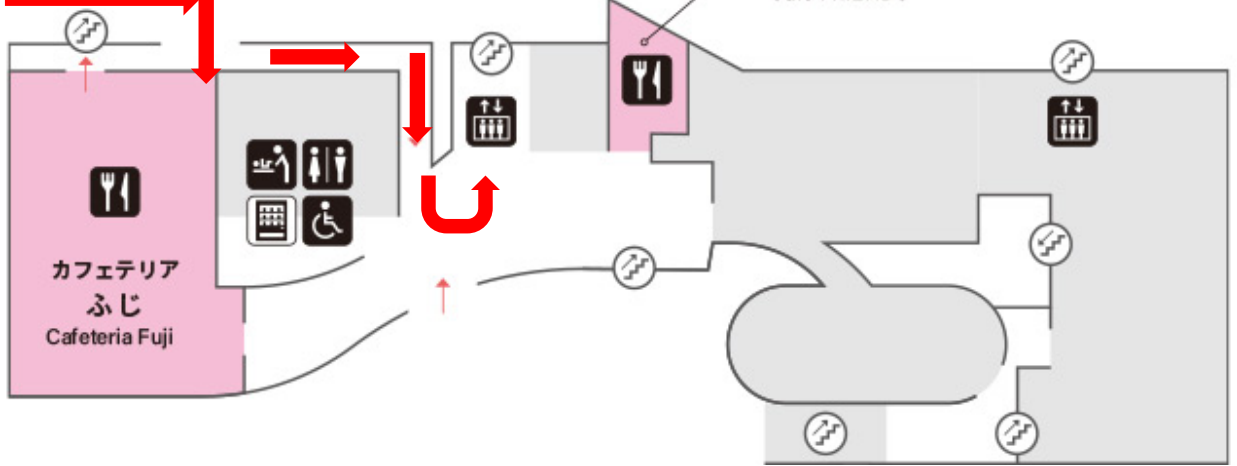

国際交流棟からセンター棟へ移動について

国際交流棟を出て左手方向に進みますとセンター棟2階の「カフェテリアふじ」の前にでます。

「カフェテリアふじ」の前を通り過ぎますと、左手にスロープがあります。
スロープを上がっていただくとセンター棟2階の入口があります。

センター棟

2F

スロープを直進

スロープ

エレベーター・階段で1Fへ

カフェ フレンズ
Cafe FRIENDS

1F

エレベーター・階段で2Fから

第2会場

101

104

105

106

107

108

AED

102

103

第3会場

地下駐車場
Underground Carpark

利用案内
Information