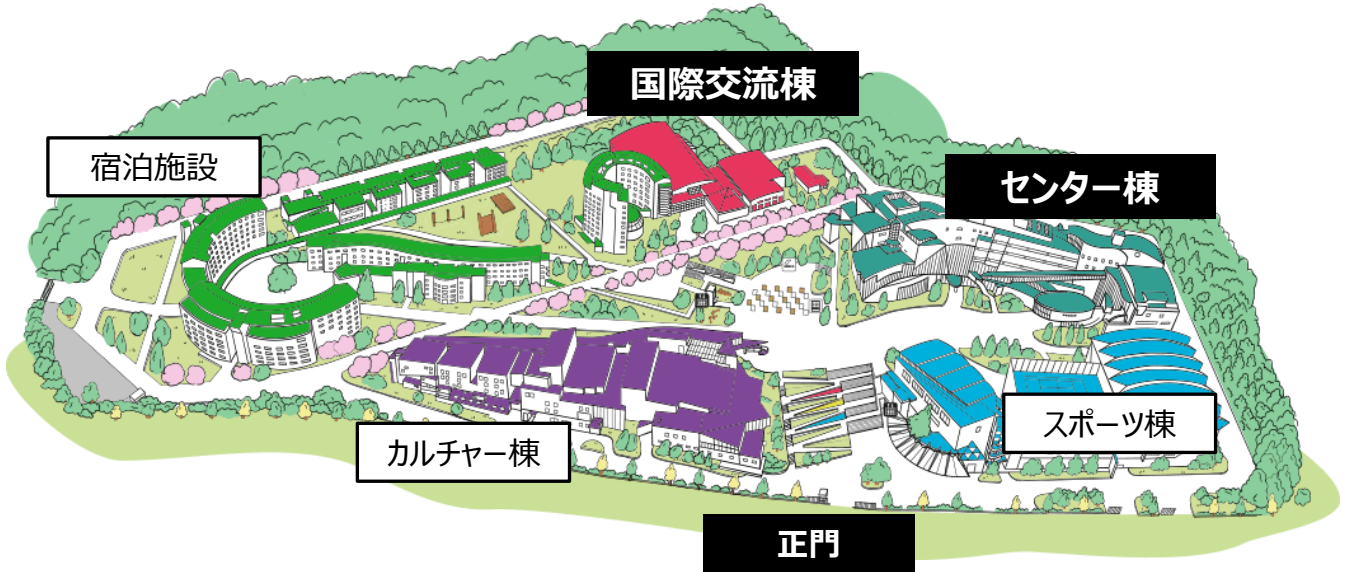

国際交流棟からセンター棟へ移動について

国際交流棟を出て左手方向に進みますとセンター棟2階の「カフェテリアふじ」の前にでます。

「カフェテリアふじ」の前を通り過ぎますと、左手にスロープがあります。
スロープを上がっていただくとセンター棟2階の入口があります。

センター棟

2F

スロープを直進

スロープ

エレベーター・階段で1Fへ

カフェ フレンズ
Cafe FRIENDS

1F

エレベーター・階段で2Fから

第2会場

101

104

105

106

107

108

AED

102

103

第3会場

地下駐車場
Underground Carpark

利用案内
Information