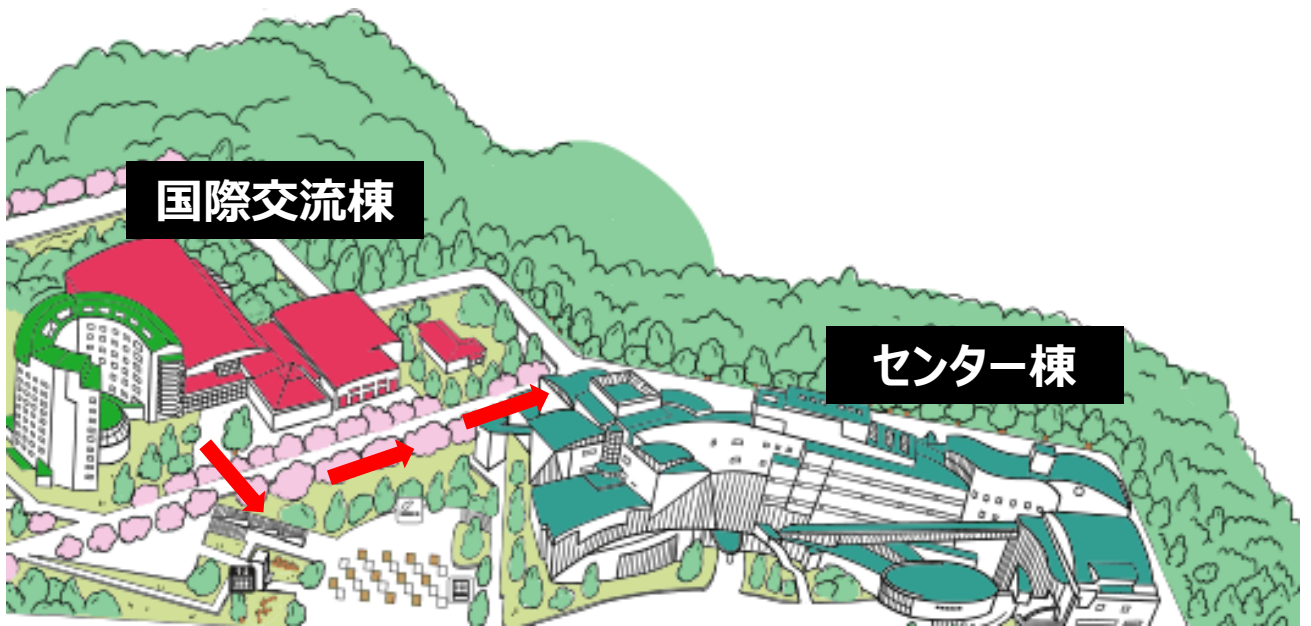

国際交流棟からセンター棟へ移動について

国際交流棟を出て左手方向に進みますとセンター棟2階の「カフェテリアふじ」の前にでます。

「カフェテリアふじ」の前を通り過ぎますと、左手にスロープがあります。
スロープを上がっていただくとセンター棟2階の入口があります。

センター棟

2F

スロープを直進

スロープ

エレベーター・階段で1Fへ

カフェ フレンズ
Cafe FRIENDS

1F

エレベーター・階段で2Fから

第2会場

101

104

105

106